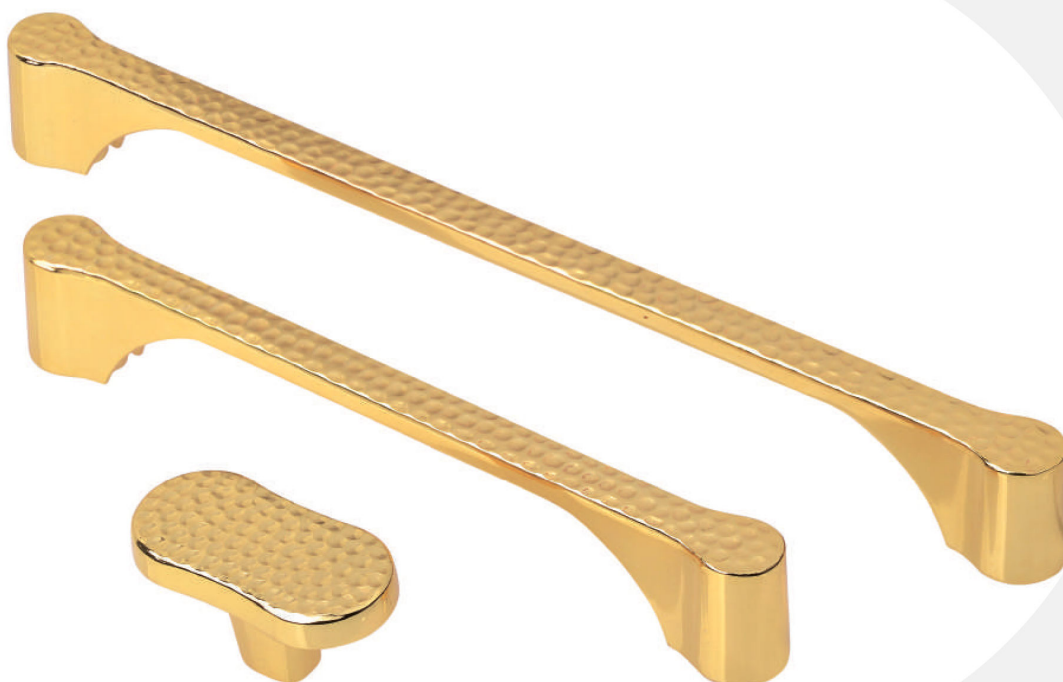

Цвет ручки

Золото	Хром	Розовое золото	Матовое золото
15	25	35	45

Цвет вставки

Белая	Чёрная
20	10

Артикул:	TL 54.10320 TL 54.10327	TL 54.10328 TL 54.10335	TL 54.10336 TL 54.10343
	ручка- кнопка	128 мм	192 мм
	130	60	50

Цвет ручки								
								
Золото	Хром	Розовое золото	Матовое золото	Античная бронза	Античное золото	Чёрная	Белая	Антрацит
15	25	35	45	18	28	10	20	30

Артикул:	TL 54.10344	TL 54.10352	TL 54.10360
	TL 54.10351	TL 54.10359	TL 54.10367
	ручка-кнопка	128 мм	192 мм
	130	60	50