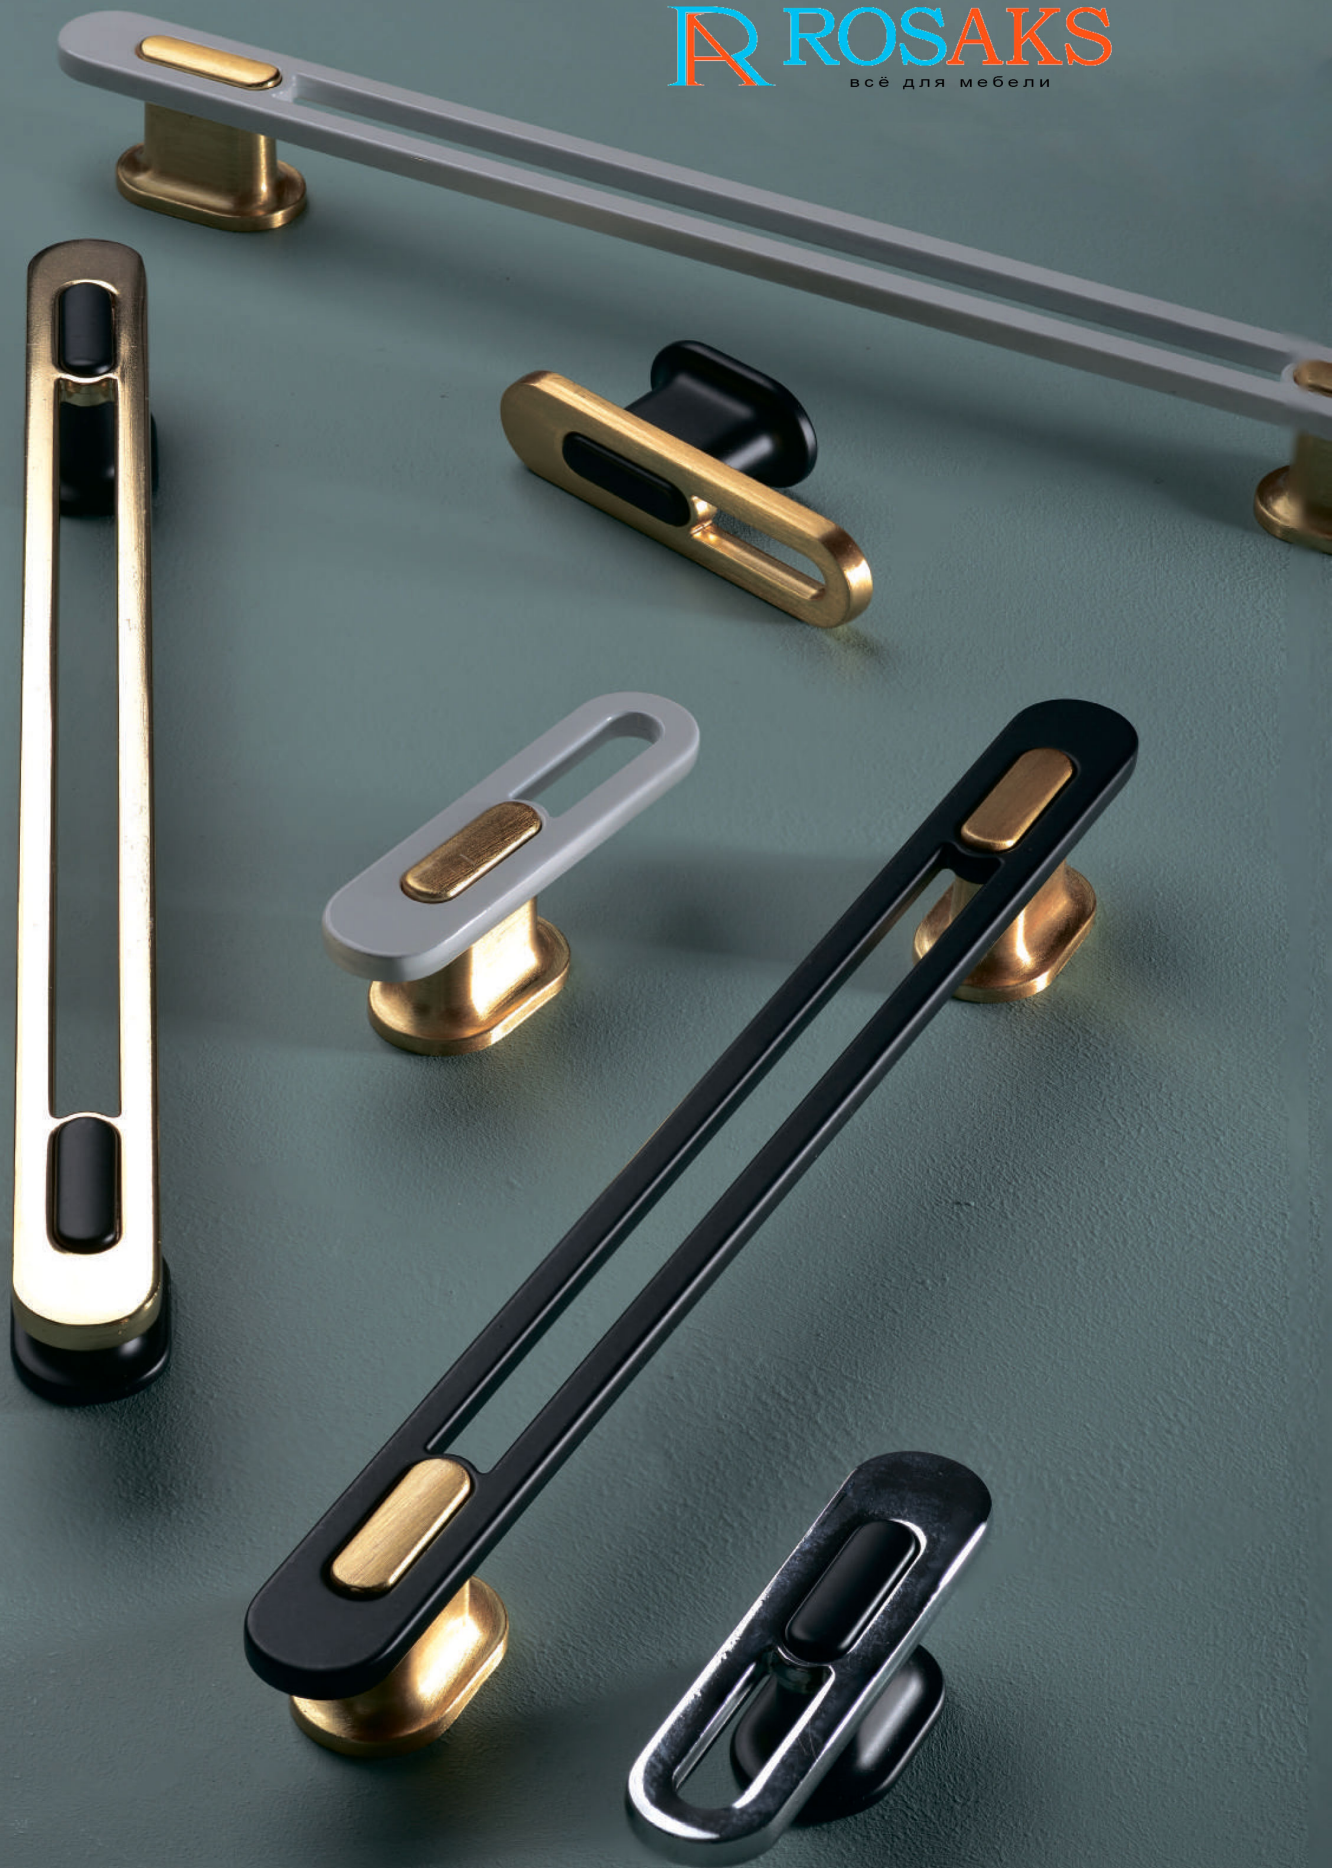

ROSAKS
всё для мебели