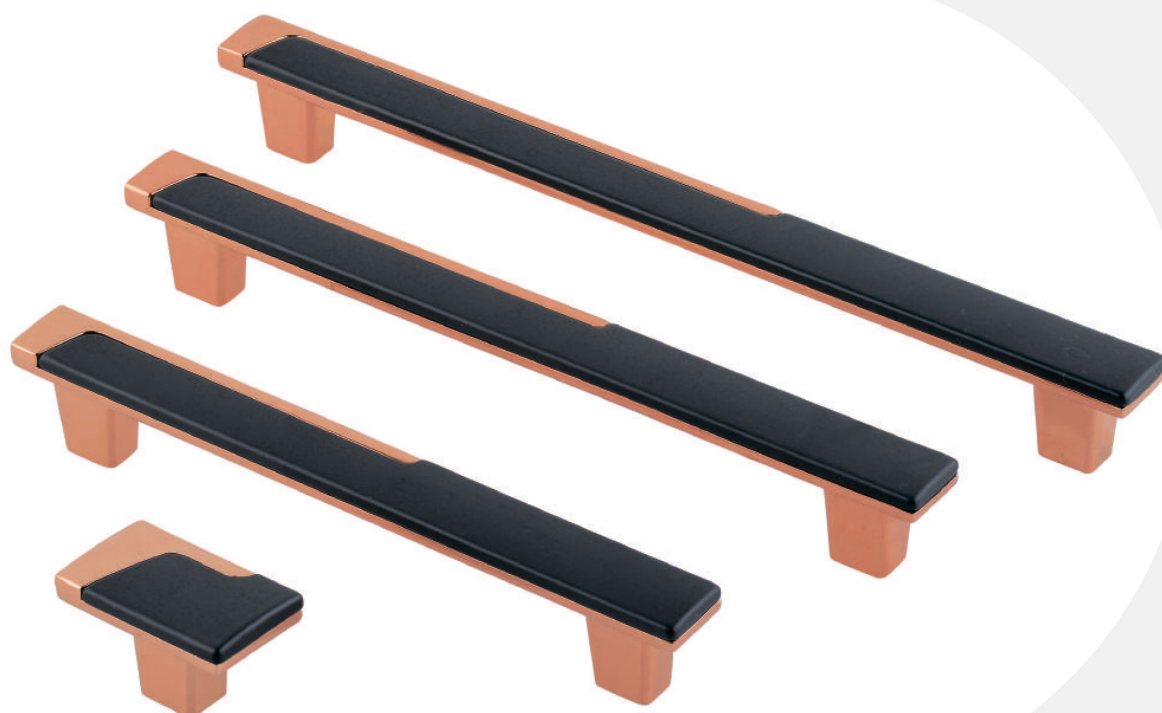

Артикул: TL 54.10136 TL 54.10140 TL 54.10144 TL 54.10148
TL 54.10139 TL 54.10143 TL 54.10147 TL 54.10151

ручка-кнопка	128 мм	160 мм	192 мм
150	60	50	50