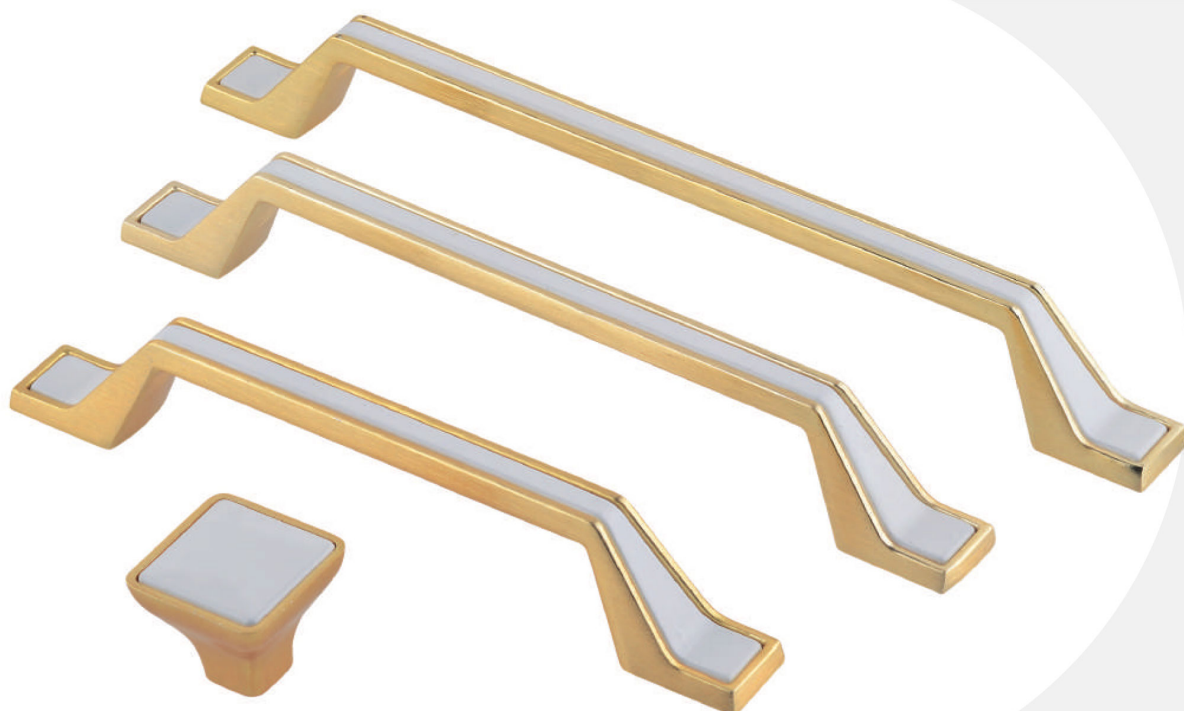

Артикул:	TL 54.10288	TL 54.10292	TL 54.10296	TL 54.10300
	TL 54.10291	TL 54.10295	TL 54.10299	TL 54.10303
ручка-кнопка	128 мм	160 мм	192 мм	
120	50	50	50