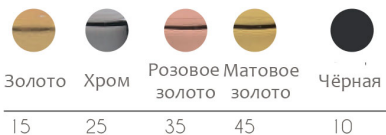

16 мм

Цвет основы

Золото Хром Розовое золото Матовое золото Чёрная

15 25 35 45 10

Цвет вставки

Чёрная Красная

10 40

TL 54.10466
TL 54.10473

 60

16 мм

Цвет основы

				
Золото	Хром	Розовое золото	Матовое золото	Чёрная
15	25	35	45	10

Цвет зонтика

					
Золото	Хром	Розовое золото	Матовое золото	Чёрный	Красный
15	25	35	45	10	40

16 мм

TL 54.10474
TL 54.10481
Двойной
крючок  35

TL 54.10482
TL 54.10489
Одинарный
крючок  60

16 мм

Цвет основы

Цвет зонтика

16 мм

16 мм

TL 54.10490
TL 54.10497

 35