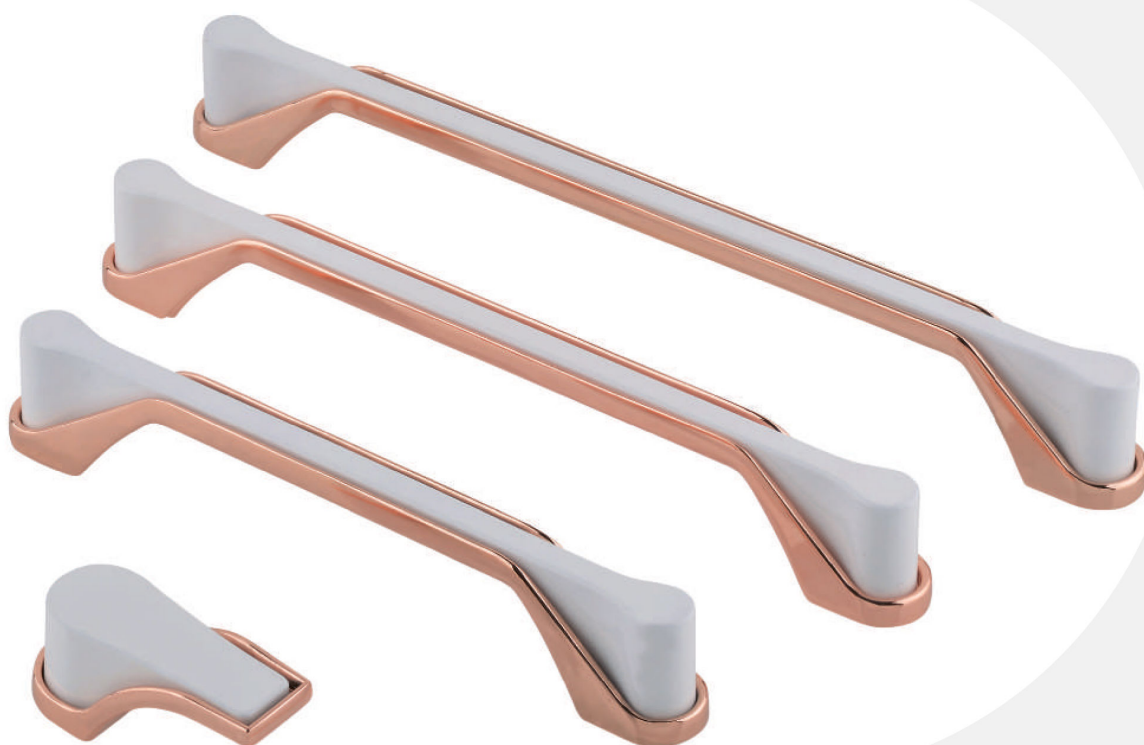

Артикул:	TL 54.10232 TL 54.10235 ручка- кнопка	TL 54.10236 TL 54.10239 128 мм	TL 54.10240 TL 54.10243 160 мм	TL 54.10244 TL 54.10247 192 мм
	120	50	50	40