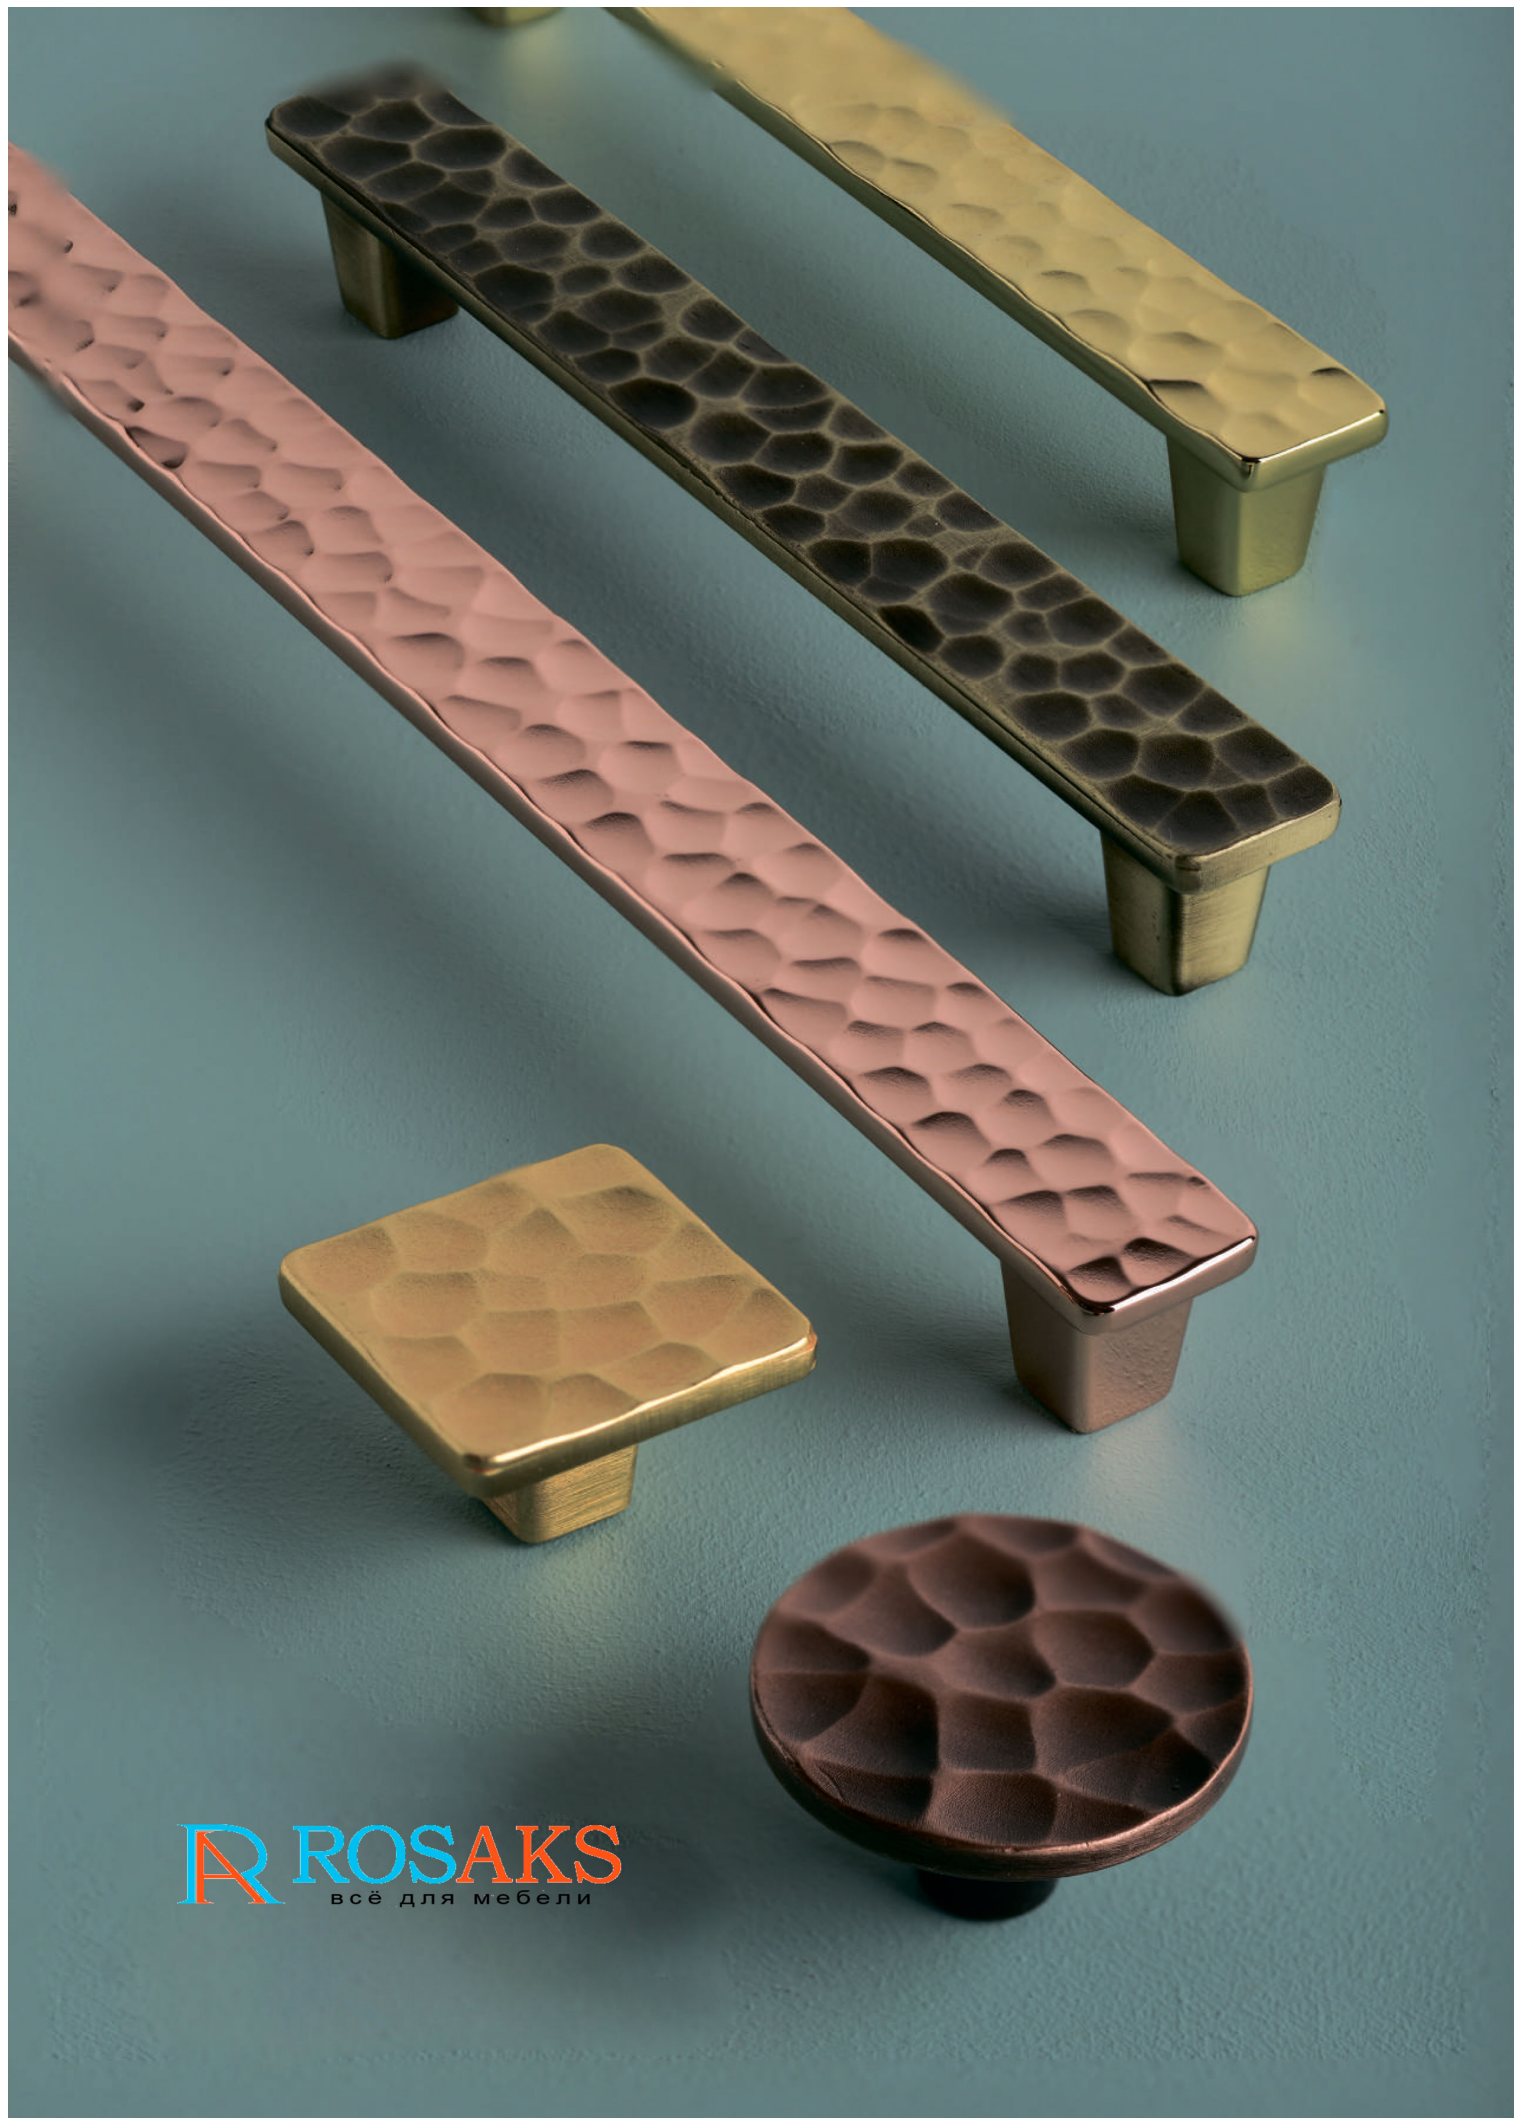

ROSAKS
всё для мебели