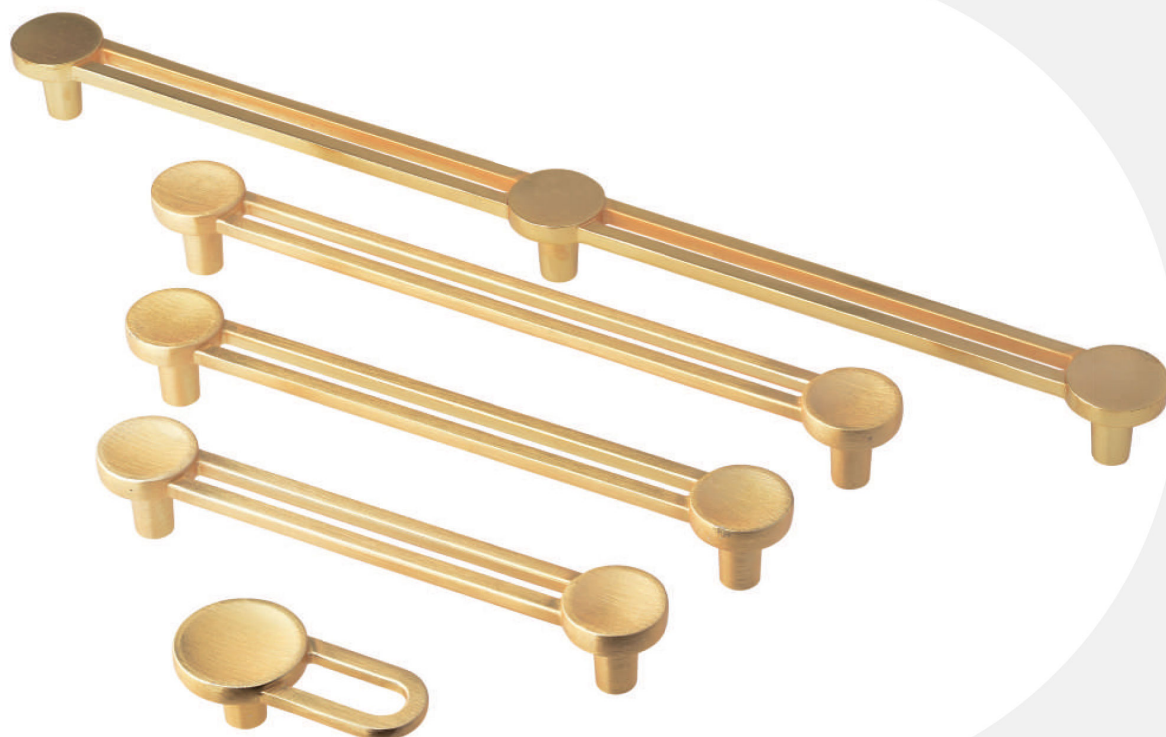

30

R ROSAKS
всё для мебели

Артикул:	TL 54.10176 TL 54.10179	TL 54.10180 TL 54.10183	TL 54.10184 TL 54.10187	TL 54.10188 TL 54.10191
ручка-кнопка	128 мм	160 мм	192 мм	
150	70	60	60	

Цвет ручки

Золото	Хром	Розовое золото	Матовое золото
15	25	35	45

Цвет ножки

Белая	Чёрная
20	10

ROSAKS
всё для мебели

Артикул:	TL 54.10192 TL 54.10199	TL 54.10200 TL 54.10207	TL 54.10208 TL 54.10215	TL 54.10216 TL 54.10223	TL 54.10224 TL 54.10231
	ручка-кнопка	128 мм	160 мм	192 мм	320 мм
	120	50	50	40	25